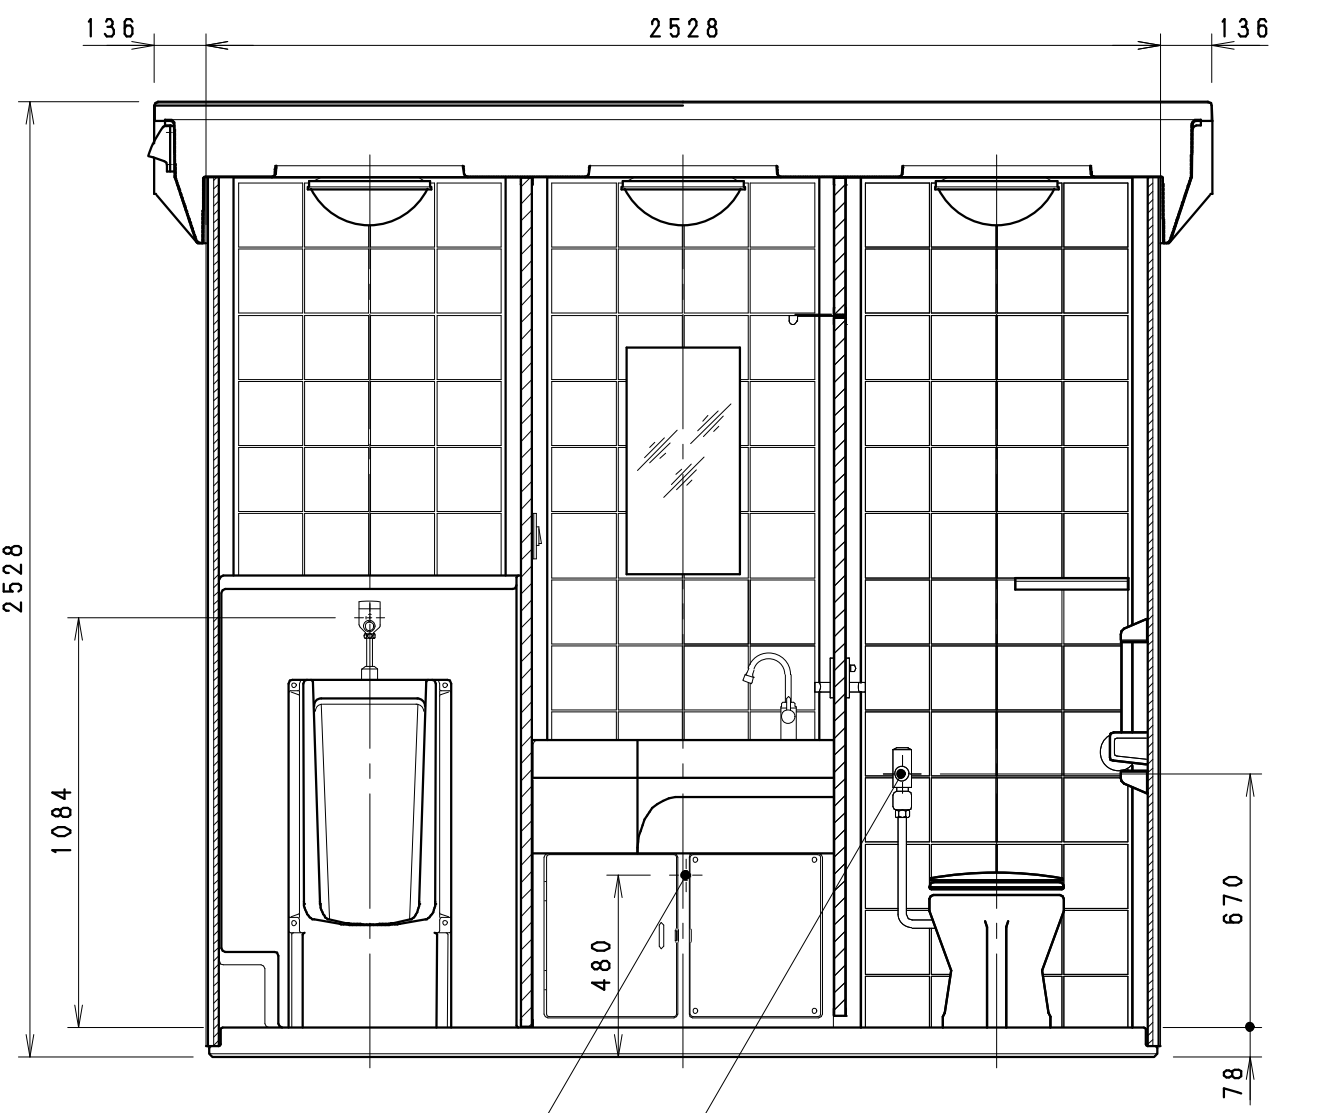

供給電源 1φ2W(単2)  
給水 手洗:PF1/2  
2ヶ所 洋式:R1/2

※注記  
・岡山以西:電球は別梱包になります。  
・兼用器については、取り外して納品になります。

簡易水洗タイプ

No	品名	数量	材質	備考
1	屋根・天井	1	FRP	採光仕様
2	外壁材	1s	鋼板+ウレタン	サイディング材
3	内装材パネル	7	FRP+コンパネ	片面サンドイッチ
4	支柱	1s	アルミ	
5	ドア枠パネル	1	アルミ+発泡材	両面サンドイッチ
6	ドアパネル	1	アルミ+発泡材	両面サンドイッチ
7	仕切りパネル	1	アルミ+発泡材	両面サンドイッチ
8	コーナーチャンネル	1s	アルミ	室内側、外は外壁用出隅
9	フロー	1	FRP	排水目皿、磁器タイル埋込
10	吊りボルト	4	SUS304	M12アイボルト
11	ロック錠	1	アルミ	レバーハンドルタイプ
12	厚口番	3	SUS304	102mm
13	手洗カウンター	1	FRP	
14	水栓カラン	1	真鍮クロムメッキ	
15	鏡	1	ガラス	300×600
16	手洗ストラップ	1	ABS	
17	洋式便器	1s	陶器	簡易水洗(LJ-760)
18	ストール形小便器	1	FRP	
19	給水配管	1s	真鍮クロムメッキ	
20	照明器具	3	アクリル	75Wミニクリプトン電球
21	防水スイッチ	1	PP	
22	握りバー	1	SUS304	表面コート
23	ペーパーホルダー	1	ABS	ワンタッチ式
24	カマチ板	1	アクリル(黒)	
25	化粧柵	1	PS	300×117

裏側外壁に給水口 (PF1/2)      裏側外壁に給水口 (R1/2)