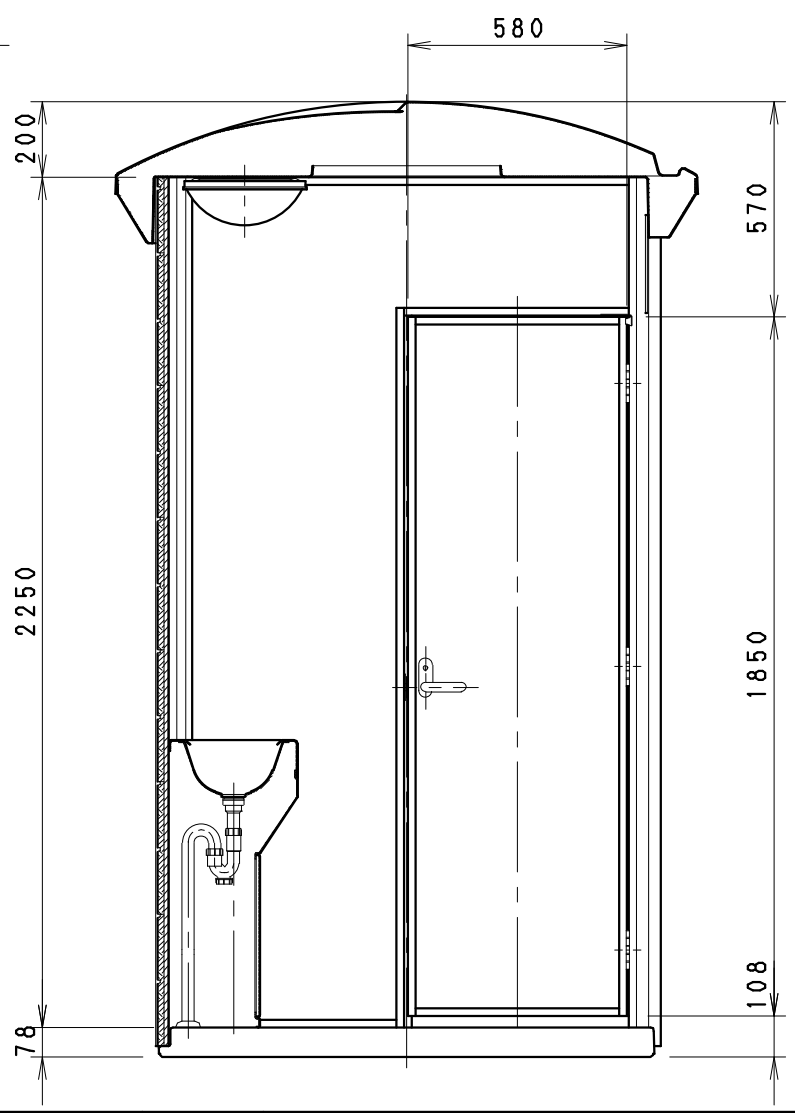

供給電源 1φ2W(単2)  
給水 手洗:PF1/2  
2ヶ所 洋式:R1/2

※注記  
・岡山以西:電球は別梱包になります。  
・兼用器については、取り外して納品になります。

簡易水洗タイプ

No	品名	数量	材質	備考
1	屋根・天井	1	FRP	採光仕様
2	外壁材	1s	鋼板+ウレタン	サイディング材
3	内装材パネル	7	FRP+コンパネ	片面サンドイッチ
4	支柱	1s	アルミ	
5	ドア枠パネル	1	アルミ+発泡材	両面サンドイッチ
6	ドアパネル	1	アルミ+発泡材	両面サンドイッチ
7	仕切りパネル	1	アルミ+発泡材	両面サンドイッチ
8	コーナーチャンネル	1s	アルミ	室内側、外は外壁用出隅
9	フロー	1	FRP	排水目皿、磁器タイル埋込
10	吊りボルト	4	SUS304	M12アイボルト
11	ロック錠	1	アルミ	レバーハンドルタイプ
12	厚口番	3	SUS304	102mm
13	手洗カウンター	1	FRP	
14	水栓カラン	1	真鍮クロムメッキ	
15	鏡	1	ガラス	300×600
16	手洗ストラップ	1	ABS	
17	洋式便器	1s	陶器	簡易水洗(LJ-760)
18	ストール形小便器	1	FRP	
19	給水配管	1s	真鍮クロムメッキ	
20	照明器具	3	アクリル	75Wミニクリプトン電球
21	防水スイッチ	1	PP	
22	握りバー	1	SUS304	表面コート
23	ペーパーホルダー	1	ABS	ワンタッチ式
24	カマチ板	1	アクリル(黒)	
25	化粧柵	1	PS	300×117

裏側外壁に給水口 (PF1/2)      裏側外壁に給水口 (R1/2)