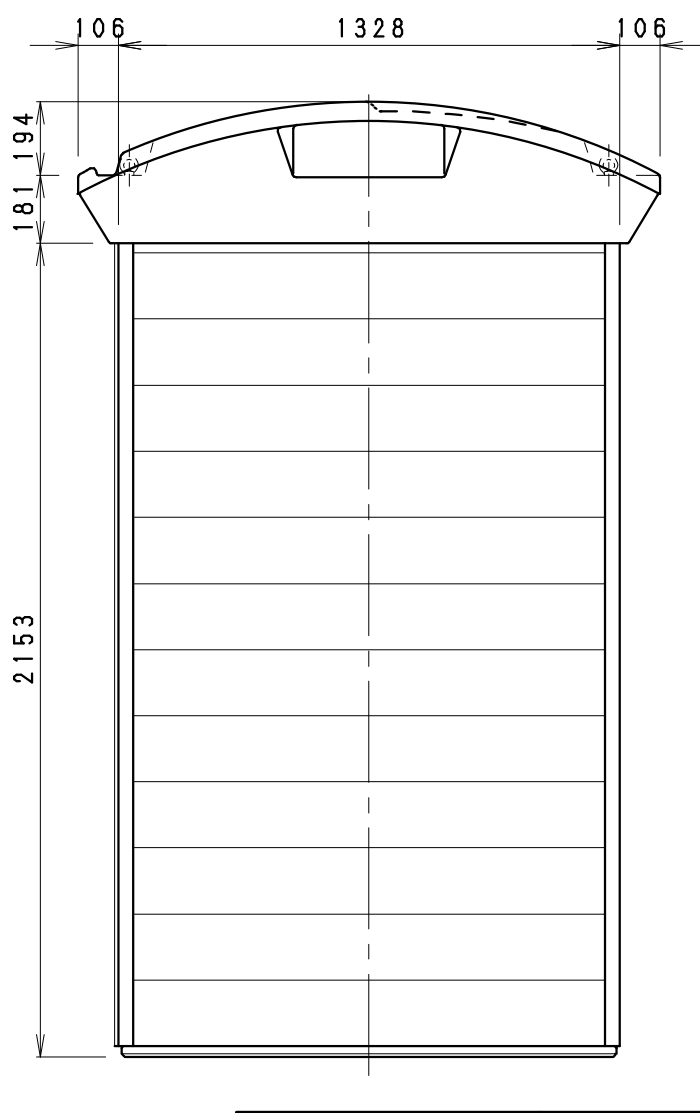

供給電源 1φ2W(単2)  
給水 手洗:PF1/2  
2ヶ所 洋式:R1/2

※注記  
・岡山以西:電球は別梱包になります。  
・兼用器については、取り外して納品になります。

簡易水洗タイプ

No	品名	数量	材質	備考
1	屋根・天井	1	FRP	採光仕様
2	外壁材	1s	鋼板+ウレタン	サイディング材
3	内装材パネル	7	FRP+コンパネ	片面サンドイッチ
4	支柱	1s	アルミ	
5	ドア枠パネル	1	アルミ+発泡材	両面サンドイッチ
6	ドアパネル	1	アルミ+発泡材	両面サンドイッチ
7	仕切りパネル	1	アルミ+発泡材	両面サンドイッチ
8	コーナーチャンネル	1s	アルミ	室内側、外は外壁用出隅
9	フロー	1	FRP	排水目皿、磁器タイル埋込
10	吊りボルト	4	SUS304	M12アイボルト
11	ロック錠	1	アルミ	レバーハンドルタイプ
12	厚口番	3	SUS304	102mm
13	手洗カウンター	1	FRP	
14	水栓カラン	1	真鍮クロムメッキ	
15	鏡	1	ガラス	300×600
16	手洗ストラップ	1	ABS	
17	洋式便器	1s	陶器	簡易水洗(LJ-760)
18	ストール形小便器	1	FRP	
19	給水配管	1s	真鍮クロムメッキ	
20	照明器具	3	アクリル	75Wミニクリプトン電球
21	防水スイッチ	1	PP	
22	握りバー	1	SUS304	表面コート
23	ペーパーホルダー	1	ABS	ワンタッチ式
24	カマチ板	1	アクリル(黒)	
25	化粧柵	1	PS	300×117

裏側外壁に給水口 (PF1/2)      裏側外壁に給水口 (R1/2)