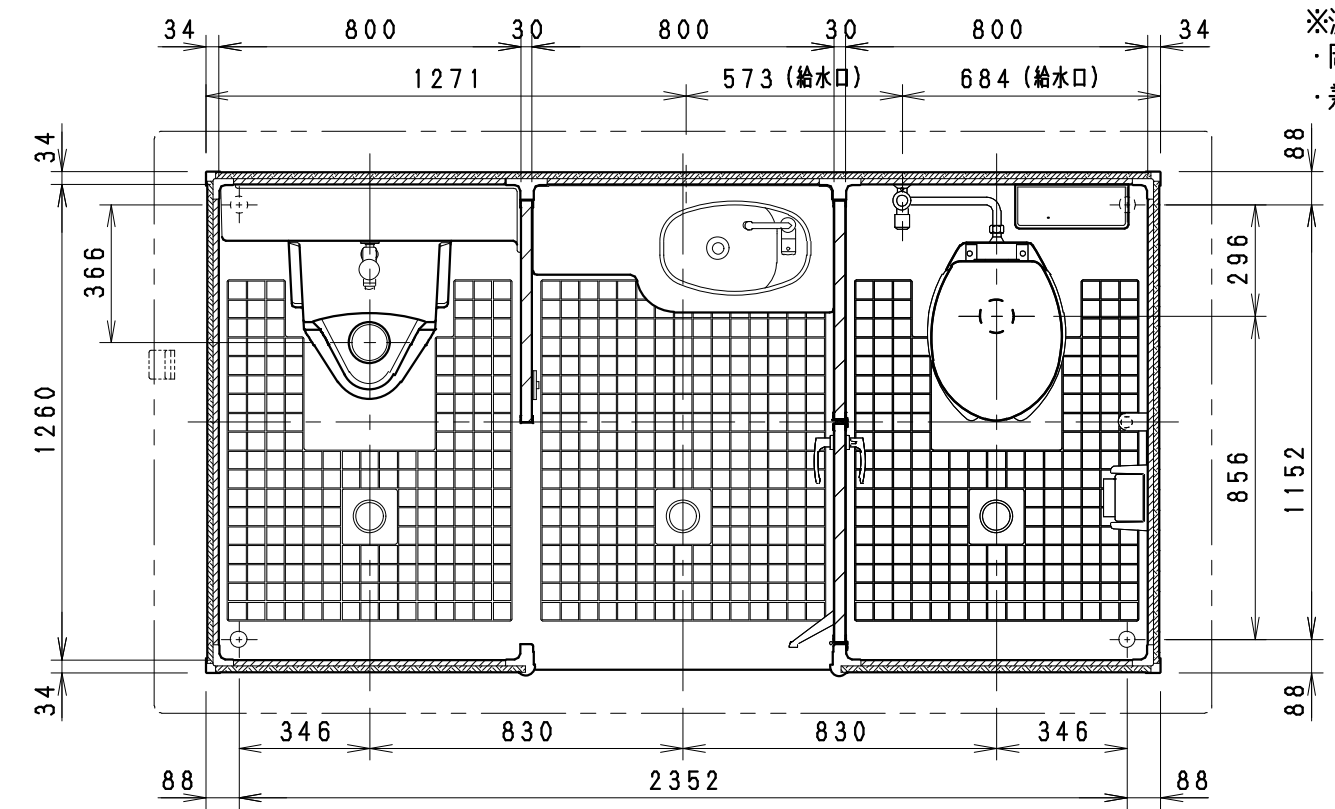

供給電源 1φ2W(単2)  
給水 手洗:PF1/2  
2ヶ所 洋式:R1/2

※注記  
・岡山以西:電球は別梱包になります。  
・兼用器については、取り外して納品になります。

簡易水洗タイプ

No	品名	数量	材質	備考
1	屋根・天井	1	FRP	採光仕様
2	外壁材	1s	鋼板+ウレタン	サイディング材
3	内装材パネル	7	FRP+コンパネ	片面サンドイッチ
4	支柱	1s	アルミ	
5	ドア枠パネル	1	アルミ+発泡材	両面サンドイッチ
6	ドアパネル	1	アルミ+発泡材	両面サンドイッチ
7	仕切りパネル	1	アルミ+発泡材	両面サンドイッチ
8	コーナーチャンネル	1s	アルミ	室内側、外は外壁用出隅
9	フロー	1	FRP	排水目皿、磁器タイル埋込
10	吊りボルト	4	SUS304	M12アイボルト
11	ロック錠	1	アルミ	レバーハンドルタイプ
12	厚口番	3	SUS304	102mm
13	手洗カウンター	1	FRP	
14	水栓カラン	1	真鍮クロムメッキ	
15	鏡	1	ガラス	300×600
16	手洗ストラップ	1	ABS	
17	洋式便器	1s	陶器	簡易水洗(LJ-760)
18	ストール形小便器	1	FRP	
19	給水配管	1s	真鍮クロムメッキ	
20	照明器具	3	アクリル	75Wミニクリプトン電球
21	防水スイッチ	1	PP	
22	握りバー	1	SUS304	表面コート
23	ペーパーホルダー	1	ABS	ワンタッチ式
24	カマチ板	1	アクリル(黒)	
25	化粧柵	1	PS	300×117

裏側外壁に給水口 (PF1/2)      裏側外壁に給水口 (R1/2)